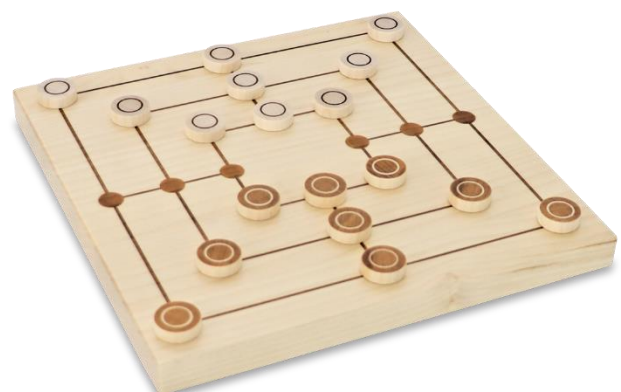

Nr. 363-A Fuchs im Hühnerstall Ahorn
Nr. 363-A Renard dans le poulailler érable
Masse/Dimension: 220 x 220 x 30mm

Nr. 361-N Schach Nussbaum
Nr. 362-N Schach und Dame Nussbaum
Nr. 361-N Échecs noyer
Nr. 362-N Échecs-Jeu de dames noyer
Masse/Dimension: 220 x 220 x 30mm

Nr. 361-A Schach Ahorn
Nr. 362-A Schach und Dame Ahorn
Nr. 361-A Échecs érable
Nr. 362-A Échecs-Jeu de dames érable
Masse/Dimension: 220 x 220 x 30mm

Nr. 360-N Mühlespiel gross Nussbaum
Nr. 360-N Jeu du moulin grand noyer
Masse/Dimension: 220 x 220 x 30mm