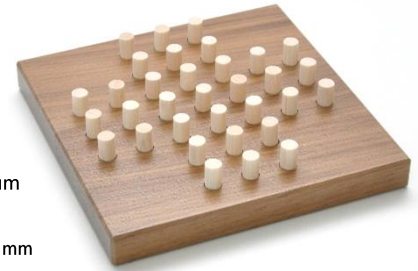

Nr. 2062-NG Chalet

Nr. 2063-NG Saint-Bernard

Nr. 2064-NG Montée à l'alpage

Masse/Dimension: Ø5 x H8.5

Accessoires und Geschenke Accessoires et cadeaux

Nr. 309-N Mühlespiel Nussbaum klein
Nr. 309-N Jeu du moulin petit noyer
Masse/Dimension: 150x150x30 mm