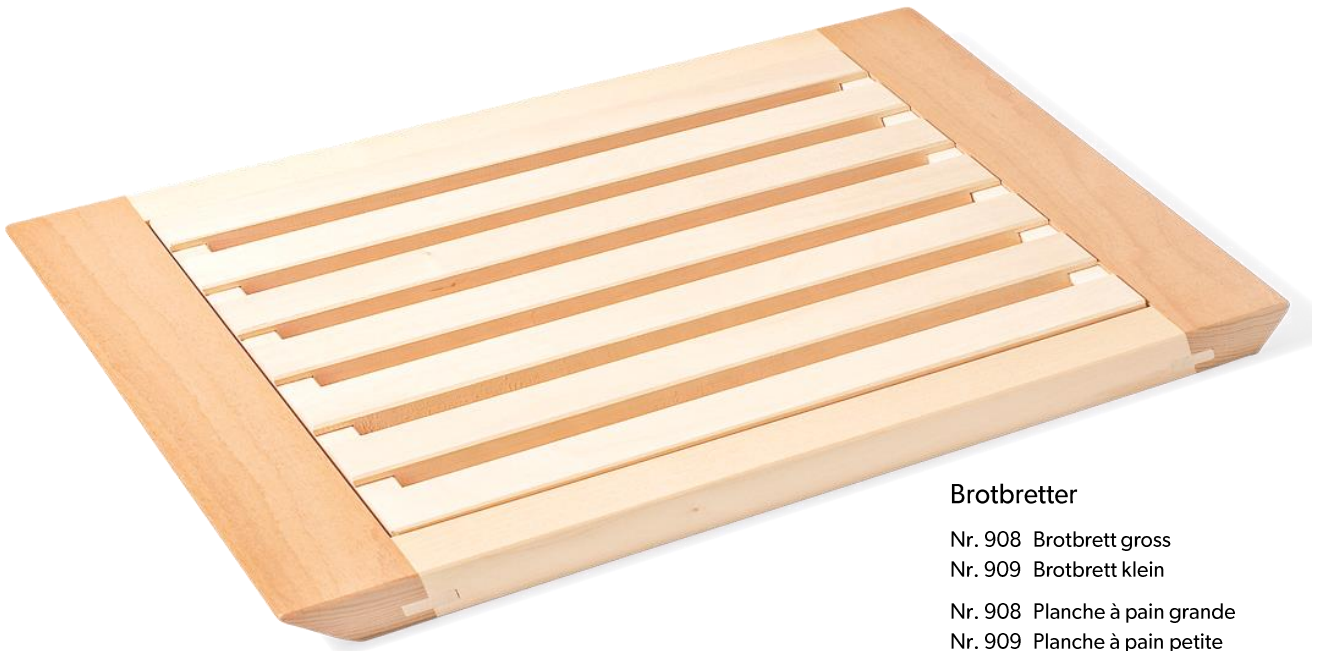

Accessoires und Geschenke Accessoires et cadeaux

Brotbretter

Nr. 908 Brotbrett gross

Nr. 909 Brotbrett klein

Nr. 908 Planche à pain grande

Nr. 909 Planche à pain petite