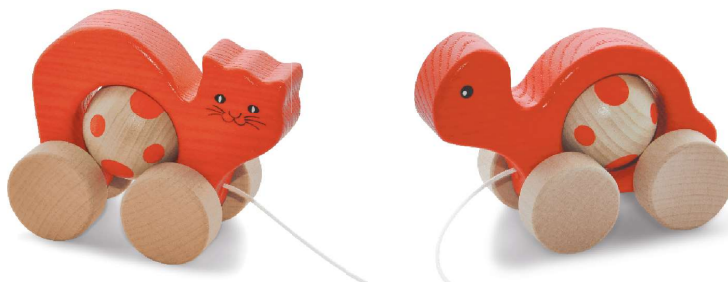

- 1681 Scherenschnitt „Alpleben“
- 1682 Scherenschnitt „Alpfest“
- 1691 Scherenschnitt „Herz“
- 1692 Scherenschnitt „Katzen“

## MAGNETE-QUADRAT

- 1541 Schweizerkreuz
- 1542 Matterhorn
- 1543 Seilbahn
- 1544 Chalet
- 1545 Kuh

653 Castello Swiss

202-20 Auto City Swiss  
230-20 Flugzeug City Swiss  
231-20 Helikopter City Swiss

430 Nachziehtier Katze rot  
431 Nachziehtier Schildkröte rot