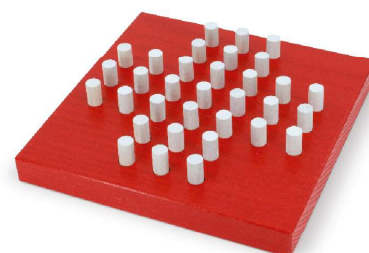

308-01 Solitaire Swiss