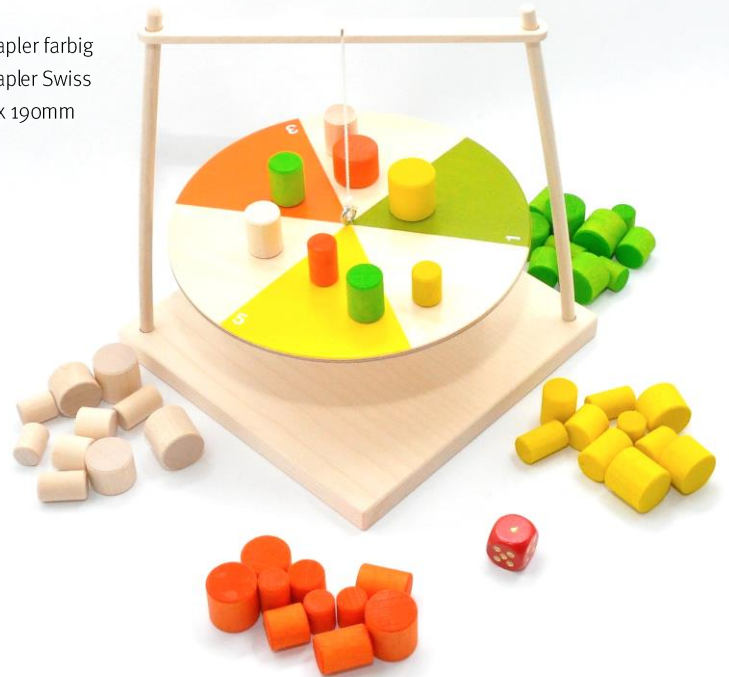

## Nachziehtier Elefant

Nr. 432-01 Nachziehtier Elefant rot  
Nr. 432-03 Nachziehtier Elefant blau  
Masse: 150 x 115 x 70mm

## Hochstapler

Nr. 351-00 Hochstapler farbig  
Nr. 351-20 Hochstapler Swiss  
Masse: 150 x 150 x 190mm