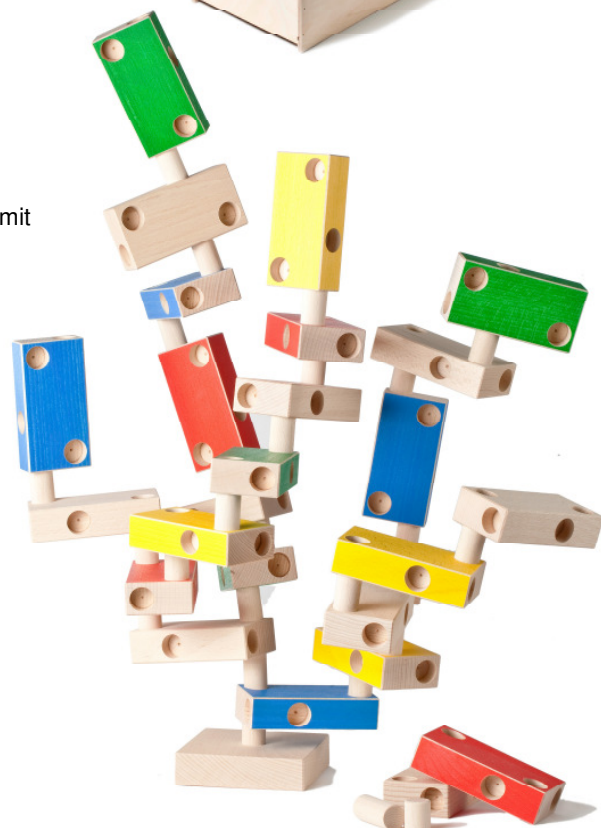

# Liquidationen

Atelier Passage

**40%**  
AUF ALLES

910 Servierbrett

301 Memory Kinder-Länder

915 Weinkühler  
inkl. Kühlmanschette

810 Creabo - Bauen mit  
Gleichgewicht

**Creabo** besteht aus verschiedenen farbigen Holzklötzen mit 8facher Lochung und Rundstäben in zwei Längen.

**Creabo** – Klötze eignen sich einerseits zum stabilen und kreativen Bauen und andererseits als Geschicklichkeitsspiel.

Beim Bauen und Spielen mit **Creabo** trainiert das Kind Ausdauer, Problemlöseverhalten und Geschicklichkeit und lernt dabei Gesetzmässigkeiten von Schwerkraft und Gleichgewicht kennen. Gleichzeitig entstehen fantasievolle, farbenfrohe, symmetrische oder skurrile Gebilde und Gebäude.