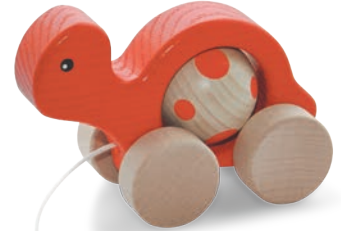

- 1681 Scherenschnitt „Alpleben“
- 1682 Scherenschnitt „Alpfest“
- 1691 Scherenschnitt „Herz“
- 1692 Scherenschnitt „Katten“

## MAGNETE-QUADRAT

- 1541 Schweizerkreuz
- 1542 Matterhorn
- 1543 Seilbahn
- 1544 Chalet
- 1545 Kuh

653 Castello Swiss

202-20 Auto City Swiss  
230-20 Flugzeug City Swiss  
231-20 Helikopter City Swiss

430 Nachziehtier Katze rot