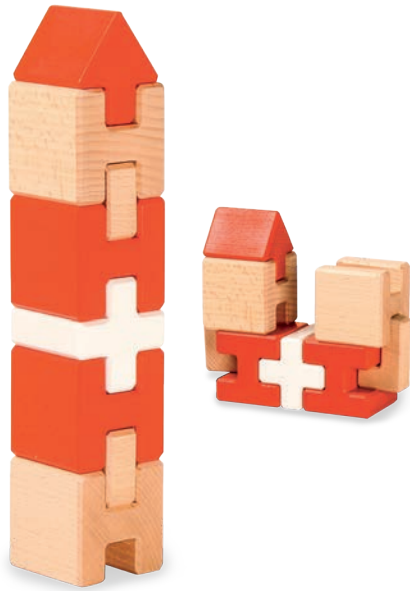

653 Castello Swiss