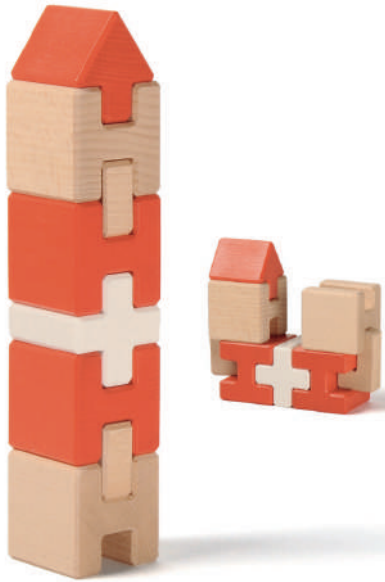

653 Castello Swiss